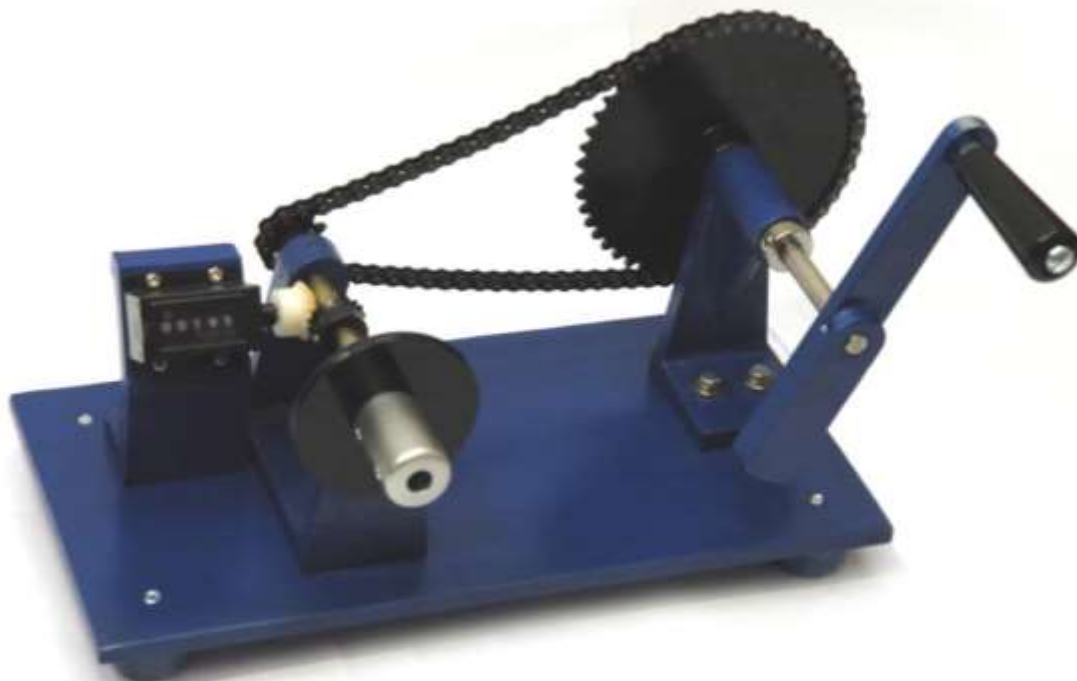

Contact us

Tel: +44 (0) 1684 273164

Email: enquiry@ingridwest.co.uk

WH 737 JEDNOVŘETENOVÝ RUČNĚ POHÁNĚNÝ NAVÍJEČ.

SPECIFICATION

Řízení	Jednoduché mechanické počítadlo, zmačknutím se vynuluje počítadlo
Control	Ručně poháněný navíjecí stroj pro jednoduché vinutí cívk - vhodné pro nízký počet otáček a prototypy
Dodávka	Masivní stojan stroje - není potřeba připevnění k stolu, řídicí pohon, mechanické počítadlo & nožový držák
Počet otáček	Jedním otočením rukojetí se cívka otočí 5x
Rozměry	45 x 28 x 25 cm
Hmotnost	10 kg